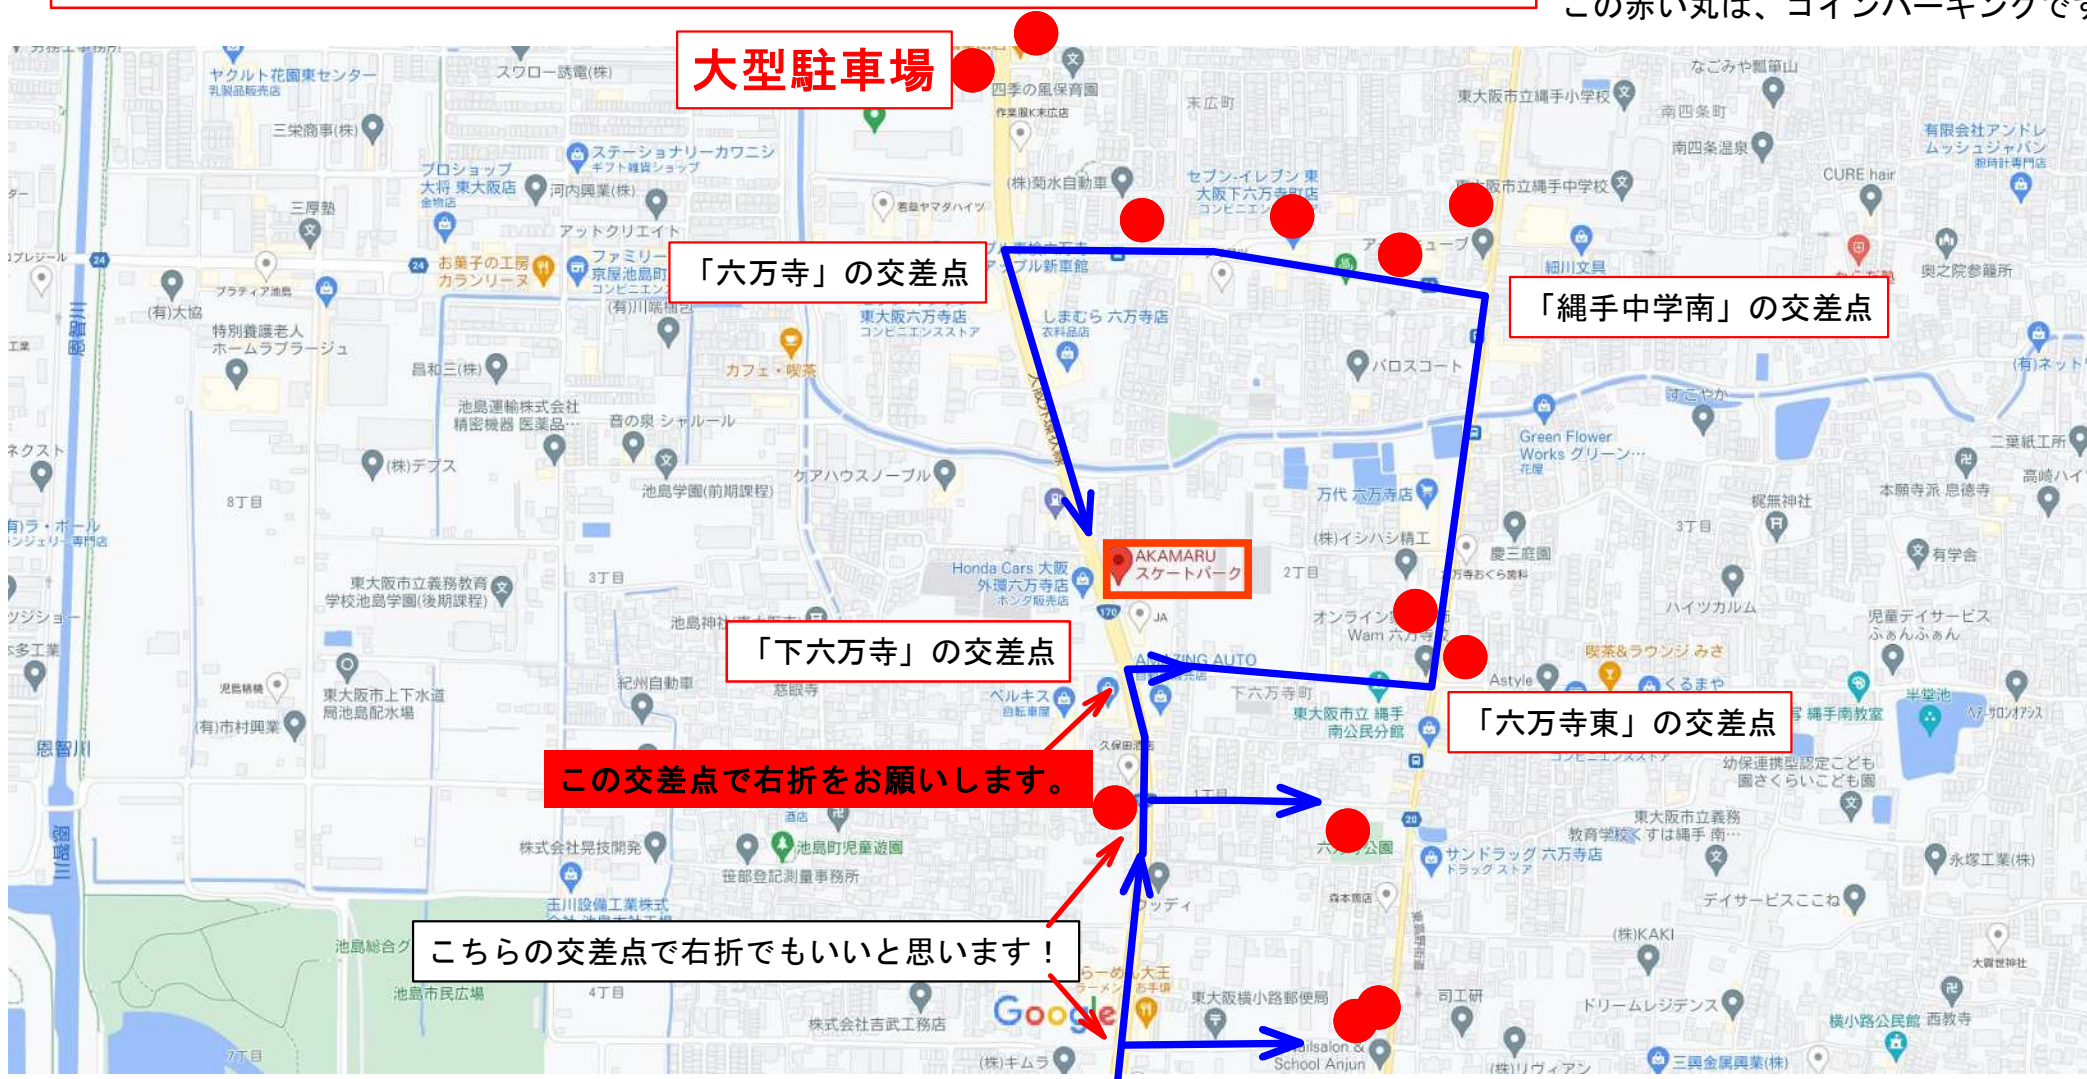

大会・当日・前日は、右折進入は、お控えください！！

この赤い丸は、コインパーキングです。

地図データ ©2021 100 m

大会当日・前日は、車両が多くなると予想されますので、なるべく「右折進入」は避けてください。

地図をご参考に、迂回ルートを通っていただくよう、お願いします。

なお、大会当日は、駐車できませんので、近隣コインパーキングへご移動願います。